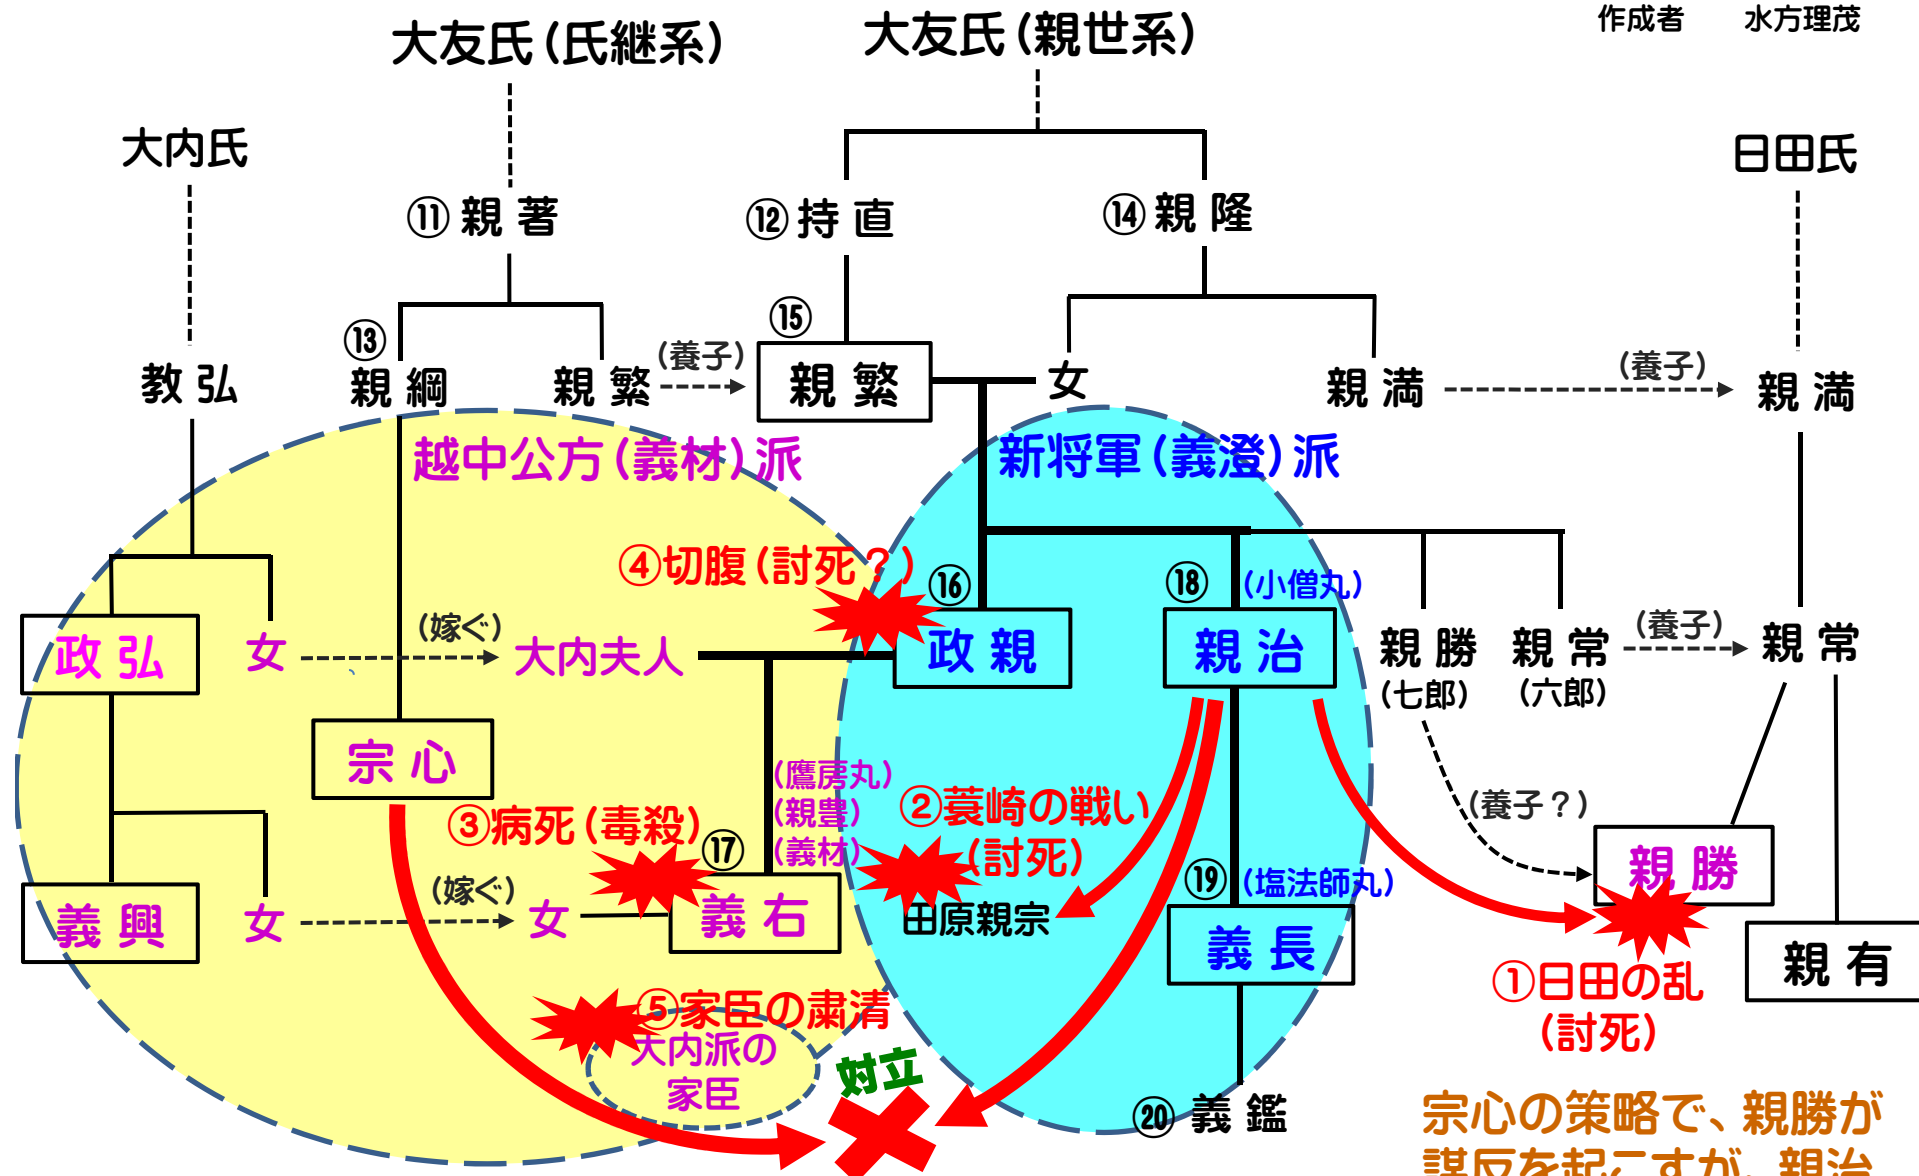

御所の辻合戦に登場する人物相関図

作成日 '15年7月20日
作成者 水方理茂

大内の力を頼りに大友の家督を狙う「大聖院宗心」と「親治」が対立！！

宗心の策略で、親勝が謀反を起こすが、親治に討たれる