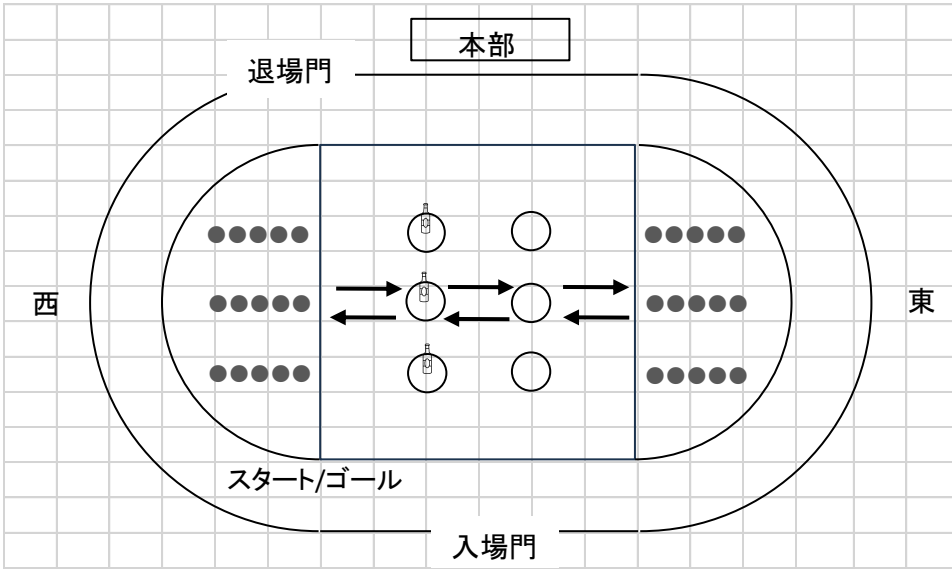

# ビン釣り

釣竿を持ってスタートします。  
中央部に置いてあるビン（水入りペットボトル）を釣り上げ、前方のサークル内に移動させます。  
次の競技者に釣竿を渡していくリレー方式の競技です。