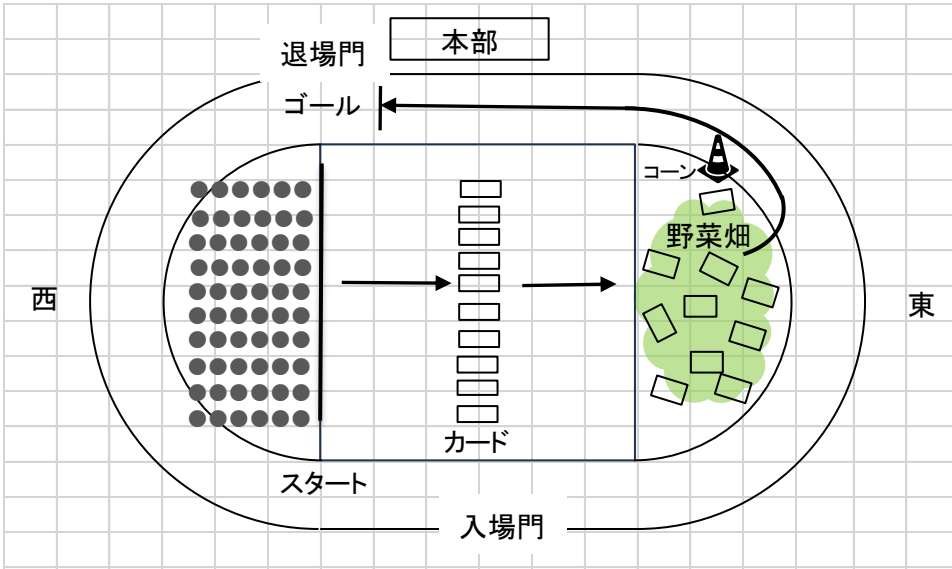

一村一品

10名が一斉にスタートします。
中央に置いてあるカードに書いてあ
す。

選んだ野菜は参加賞品として持ち帰

競技者の入場です

スタート

野菜畑

ゴール