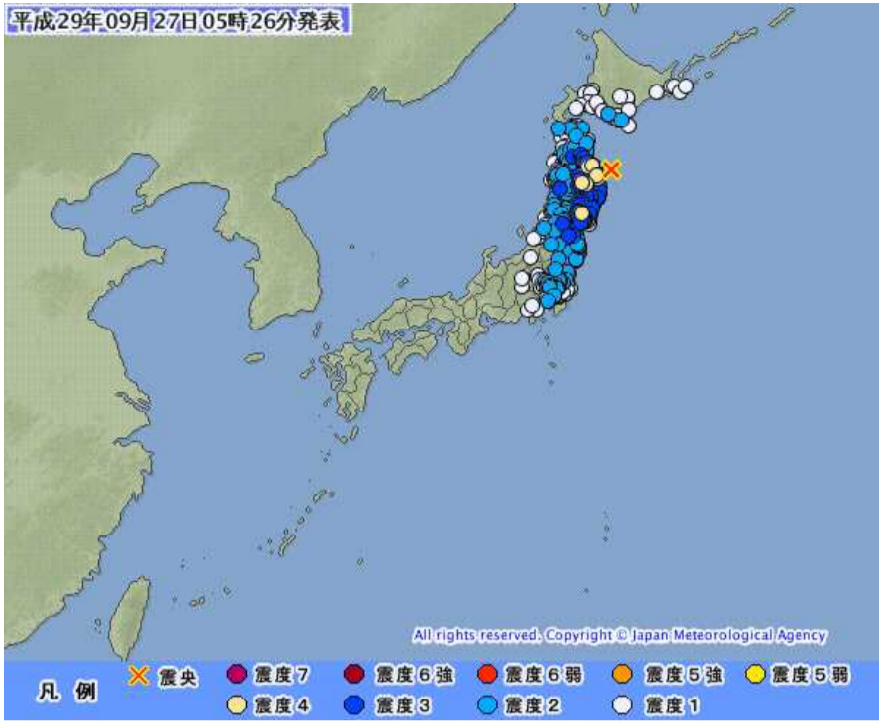

平成29年09月27日05時26分発表

平成 29 年 09 月 27 日 05 時 26 分 気象庁発表

27 日 05 時 22 分頃地震がありました。  
震源地は岩手県沖（北緯 40.3 度、東経 142.5 度）で、  
震源の深さは約 30km、地震の規模（マグニチュード）は 6.0 と推定されます。  
各地の震度は次の通りです。  
なお、\*印は気象庁以外の震度観測点についての情報です。

|      |      |            |           |
|------|------|------------|-----------|
| 青森県  | 震度 4 | 八戸市南郷*     | 階上町道仏*    |
|      | 震度 3 | 青森市花園      | 青森市中央*    |
|      | 震度 2 | 八戸市湊町      |           |
| 岩手県  | 震度 4 | 青森市浪岡*     | 五所川原市敷島町* |
|      |      | 平内町小湊      |           |
|      | 震度 3 | 盛岡市銅屋*     | 野田村野田*    |
|      |      | 盛岡市薮川*     |           |
|      | 震度 3 | 盛岡市洪民*     |           |
|      |      | 宮古市鉾ヶ崎     | 宮古市五月町*   |
|      |      | 宮古市川井*     |           |
| 宮城県  | 震度 4 | 釜石市中妻町*    | 住田町世田米*   |
|      | 震度 3 | 盛岡市山王町     |           |
|      |      | 登米市迫町*     |           |
|      |      | 気仙沼市赤岩     | 気仙沼市唐桑町*  |
|      |      | 涌谷町新町裏     |           |
|      |      | 石巻市相野谷*    | 石巻市前谷地*   |
|      |      | 石巻市桃生町*    |           |
| 秋田県  | 震度 2 | 気仙沼市本吉町西川内 | 気仙沼市笹が陣*  |
|      | 震度 3 | 秋田市雄和妙法*   |           |
|      | 震度 2 | 能代市緑町      | 能代市常盤山谷   |
|      |      | 能代市追分町*    |           |
| 山形県  | 震度 3 | 中山町長崎*     |           |
|      | 震度 2 | 鶴岡市道田町*    | 鶴岡市藤島*    |
|      |      | 酒田市亀ヶ崎     |           |
| 福島県  | 震度 3 | 国見町藤田*     |           |
|      | 震度 2 | 福島市松木町     | 福島市桜木町*   |
|      |      | 福島市五老内町*   |           |
| 北海道  | 震度 2 | 函館市泊町*     | 函館市新浜町*   |
|      |      | 渡島北斗市中央*   | 茨城県 震度 2  |
| 栃木県  | 震度 2 | 那須町寺子*     | 常陸太田市金井町* |
|      |      | 高根沢町石末*    | 茨城町小堤*    |
| 埼玉県  | 震度 2 | 加須市三俣*     | 群馬県 震度 2  |
|      |      | 加須市大和根*    | 群馬明和町新里*  |
| 神奈川県 | 震度 2 | 横浜中区山下町*   | 久喜市青葉*    |
|      |      | 新潟県        | 千葉県 震度 2  |
|      |      |            | 浦安市日の出    |
|      |      |            | 浦安市猫実*    |
|      |      |            | 東京都 震度 1  |
|      |      |            | 東京千代田区麴町* |
|      |      |            | 東京墨田区東向島* |

1週間前の20日に異常が出ています。

二日前にも石巻方向に、日頃のないアップダウンの異常が出ています。