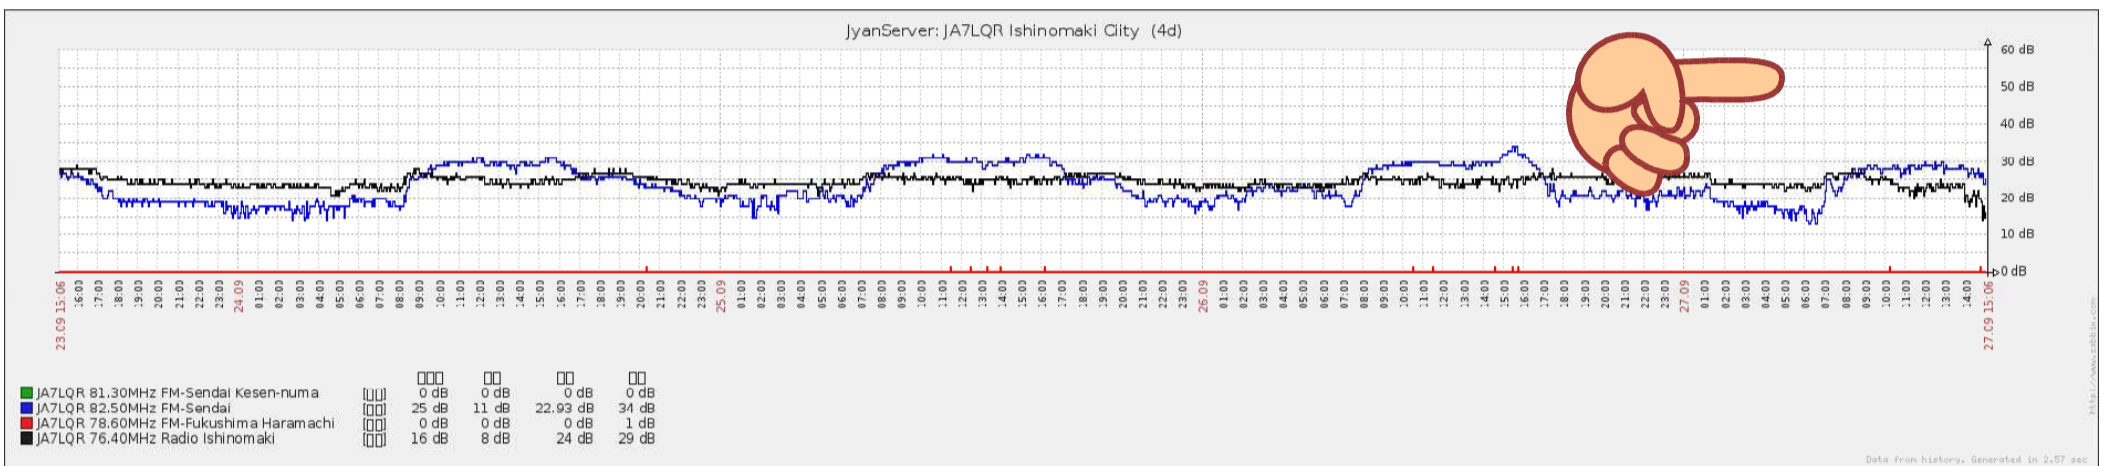

平成29年09月27日05時26分発表

平成 29 年 09 月 27 日 05 時 26 分 気象庁発表

27 日 05 時 22 分頃地震がありました。  
震源地は岩手県沖（北緯 40.3 度、東経 142.5 度）で、  
震源の深さは約 30km、地震の規模（マグニチュード）は 6.0 と推定されます。  
各地の震度は次の通りです。  
なお、\*印は気象庁以外の震度観測点についての情報です。

1週間前の20日に異常が出ています。

二日前にも石巻方向に、日頃のないアップダウンの異常が出ています。