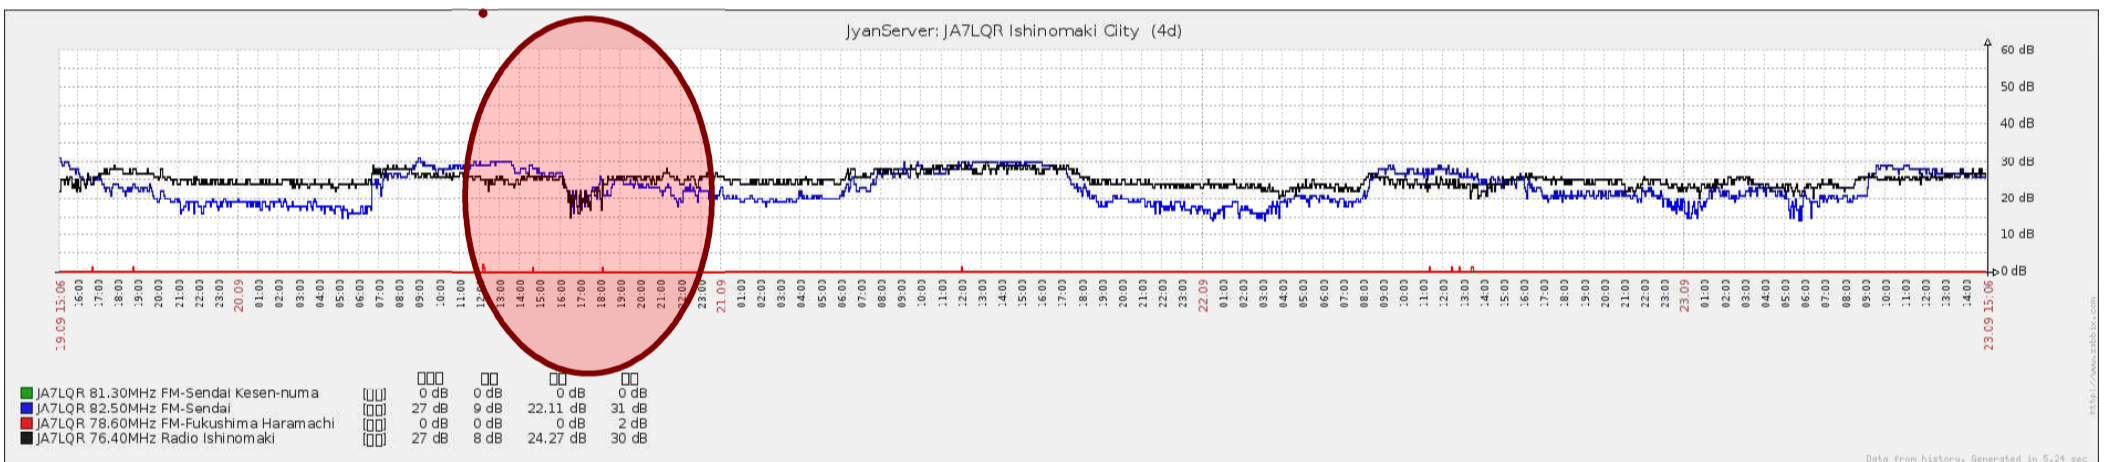

平成29年09月27日05時26分発表

平成 29 年 09 月 27 日 05 時 26 分 気象庁発表

27 日 05 時 22 分頃地震がありました。  
震源地は岩手県沖（北緯 40.3 度、東経 142.5 度）で、  
震源の深さは約 30km、地震の規模（マグニチュード）は 6.0 と推定されます。  
各地の震度は次の通りです。  
なお、\*印は気象庁以外の震度観測点についての情報です。

1週間前の20日に異常が出ています。

二日前にも石巻方向に、日頃のないアップダウンの異常が出ています。