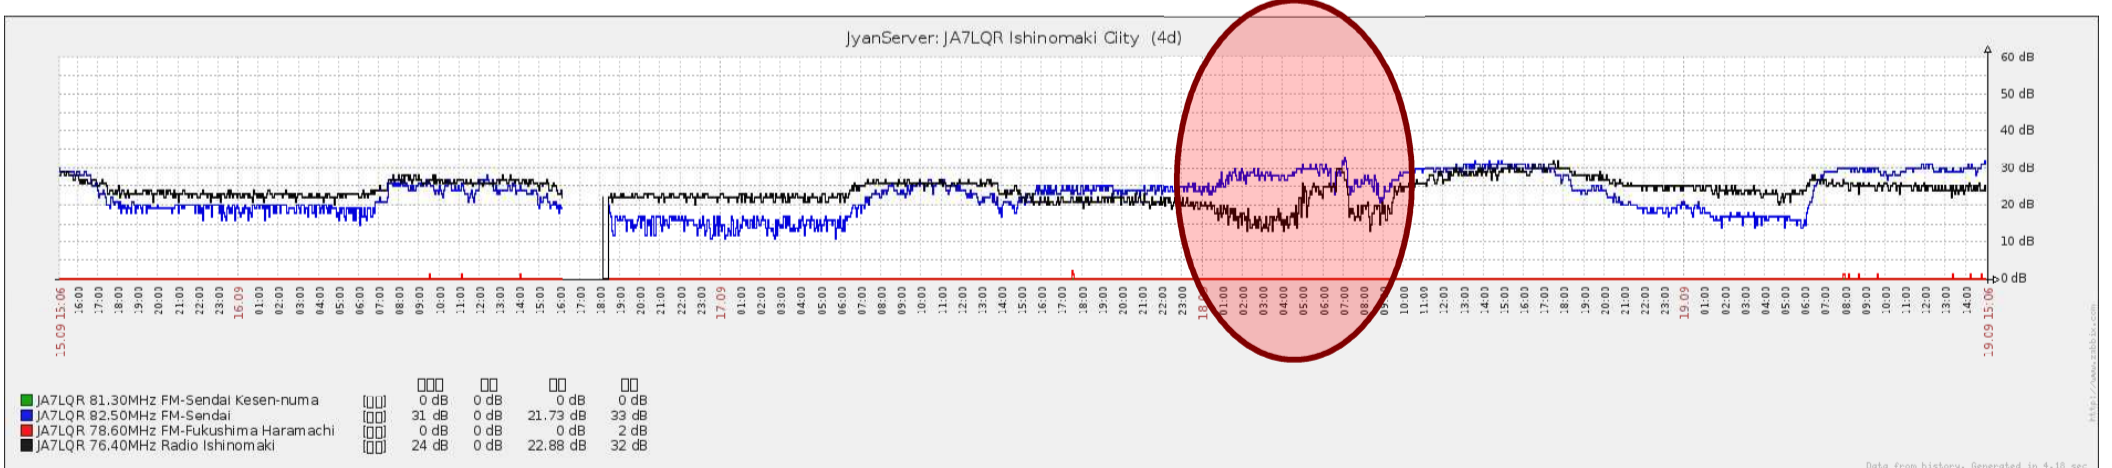

平成29年09月27日05時26分発表

平成 29 年 09 月 27 日 05 時 26 分 気象庁発表

27 日 05 時 22 分頃地震がありました。  
震源地は岩手県沖（北緯 40.3 度、東経 142.5 度）で、  
震源の深さは約 30km、地震の規模（マグニチュード）は 6.0 と推定されます。  
各地の震度は次の通りです。  
なお、\*印は気象庁以外の震度観測点についての情報です。

1週間前の20日に異常が出ています。

二日前にも石巻方向に、日頃のないアップダウンの異常が出ています。